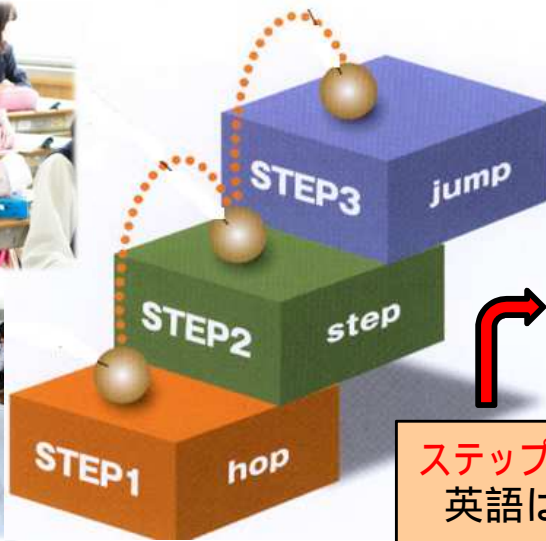

それぞれの学力を伸ばし、進路実現を目指す

飯能高校には、さまざまな学力の生徒を伸ばすシステムがあります

3年後の目標

それぞれの進路に必要な学力とコミュニケーション力を身につける

そのシステムとは？ → **ステップアップクラス編成** というシステムです

ステップ3 (3年次)

進路別クラス編成

進路に応じた多様な科目を選択する

ステップ2 (2年次)

英語の学力によるクラス編成

アドバンスト(発展)クラスは、大学進学を見すえよりレベルの高い授業を実施
数学についても、学力別の少人数授業

ステップ1 (1年次)

英語は、学力別(3段階)の少人数授業

力のある生徒を伸ばし、つまづいている生徒は基礎を見直す
英語検定を全員が受験
目標を持ち努力することによって、自分の道を切り開く

行事

コミュニケーションを取りながら、クラスを団結させます

部活動

目標を定め、仲間とともに
ハードルを一つずつ乗り越えます

進学指導

朝の進学補講から模擬試験の実施、ベネッセのフィンシステム&コンパスおよび河合塾のK-Naviを活用し、大学受験に対応します。青山学院大、学習院大、日本大、國學院大等に合格しています。

外部講師による
進学ガイダンス

地域との連携

進む道はそれぞれ異なります。就職希望者に対し、飯能商工会議所と提携、模擬面接指導を行います。